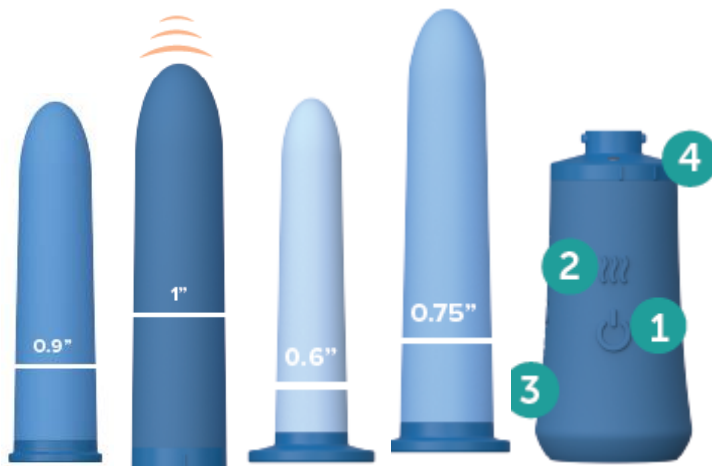

ładowania. Używać wyłącznie z dołączonym kablem ładującym plusOne. Nie używaj urządzenia, jeśli masz delikatne lub wrażliwe ścianki pochwy lub jeśli cierpisz na aktywną chorobę lub infekcję. Należy natychmiast zaprzestać używania produktu, jeśli wystąpi zwiększone pieczenie lub ból. W przypadku pytań dotyczących prawidłowego użytkowania rozszerzacza lub wątpliwości związanych z korzystaniem z tego produktu należy skontaktować się z lekarzem.

Przycisk zasilania:

Aby włączyć urządzenie, naciśnij i przytrzymaj przycisk zasilania przez 3 sekundy. Naciśnij mocno, aby przewinąć 10 ustawień. Naciśnij i przytrzymaj przez 3 sekundy, aby wyłączyć urządzenie.

Jak korzystać z masażera Pleasure Beast Pulse Stimulator:

2,30 cm 2,54 cm 1,52 cm 1,90 cm

1. przycisk zasilania - naciśnij i przytrzymaj przycisk zasilania przez 3 sekundy, aby włączyć/wyłączyć urządzenie. Naciśnij okrągłe przyciski powyżej i poniżej przycisku zasilania, aby przełączać się między 10 trybami wibracji na każdym końcu.

2. Przyciski ogrzewania - Naciśnij i przytrzymaj przez 3 sekundy, aby włączyć/wyłączyć. Dioda LED będzie pulsować, wskazując nagrzewanie, i będzie świecić światłem ciągłym, gdy urządzenie osiągnie pełną temperaturę.

3. Port ładowania - Podłącz magnetyczną głowicę ładującą do punktu styku w celu ładowania.

4. Uchwyt - Aby podłączyć i odłączyć różne warstwy, obróć i upewnij się, że znaczniki są prawidłowo wyrównane.